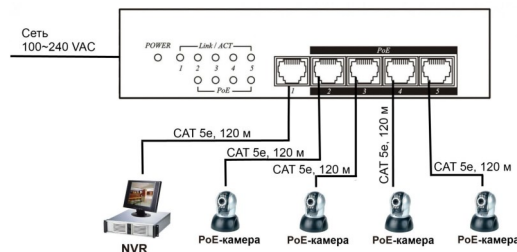

Прочтите инструкцию и внимательно изучите рекомендации по использованию данного оборудования.

3. Комплектность

Наименование	Количество
Сетевой шнур	1
Коммутатор	1
Технический паспорт	1
Гарантийный талон	1

4. Параметры

Количество портов	26
Количество POE портов	24
Скорость порта POE	10/100 Мбит/с
Мощность, общая	260 Вт
Скорость порта Up-Link	10/100/1000 Мбит/с
Диапазон рабочих температур	От -10°C до +50°C
Габариты, мм/ Вес, г	270x180x43/1500
Тип корпуса	металлический

5. Правила монтажа

1. Подключите сетевой шнур к коммутатору.
2. Подключите сетевой шнур к сети 220В.
3. Подключите POE-оборудование к POE-порту коммутатора. (обязательно использование кабеля UTP или FTP 4x2x0,5)
4. Подключите Up-Link порт коммутатора к сетевому концентратору (роутеру, маршрутизатору).
6. Проверьте подключение устройств по сети.

Внимание:

- ☐ Во избежание повреждения оборудования строго придерживайтесь схемы подключения.

- ☐ Полярность питания стандартная для всех линеек коммутаторов 1,2 - «+», 3,6 - «-», поэтому проверьте схему подключения перед покупкой.

6. Схема подключения